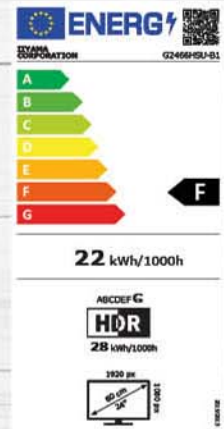

**iiyama G-Master
Curved G2466HSU-B1**

- Scherm: 23.6" VA LED FHD AG
- Resolutie: 1920 x 1080
- Kromming: 1500R
- Statisch contrast: 3000:1
- Verversnelheid: 165 Hz
- Helderheid: 250 cd/m²
- Reactietijd: 1 ms
- Kijkhoek: 178°
- 2x HDMI, DisplayPort™, 2x USB Hub
- Ingebouwde Speakers
- Kantelen -5 tot +22°
- VESA Mount 100 x 100mm
- AMD FreeSync™ Premium

AMD
FreeSync
Premium

€199
MONIIG2466HSU-B1