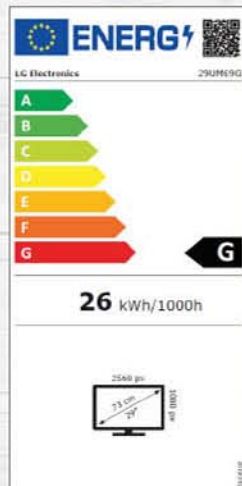

€149
MONXA0000002

LG 29UM69G-B

- Scherm: 29" QXGA IPS AG LED
- Resolutie: 2560 x 1080
- Verversnelheid: 75 Hz
- Helderheid: 250 cd/m²
- Reactietijd: 5 ms
- Kijkhoek: 178°
- DisplayPort™, HDMI, HDCP
- Kantelen -5° tot 20°
- VESA mount 75x75 mm
- AMD FreeSync™