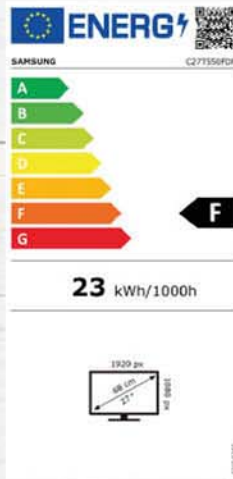

AMD FreeSync

€219
MONSA6274107