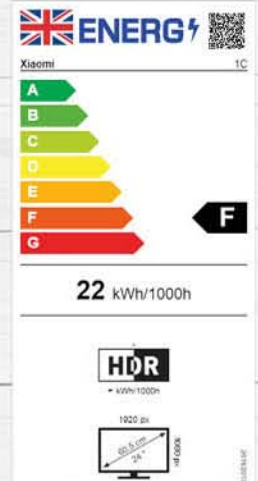

€149
MONXA0000002

LG 29UM69G-B

- Scherm: 29" QXGA IPS AG LED
- Resolutie: 2560 x 1080
- Verversnelheid: 75 Hz
- Helderheid: 250 cd/m²
- Reactietijd: 5 ms
- Kijkhoek: 178°
- DisplayPort™, HDMI, HDCP
- Kantelen -5° tot 20°
- VESA mount 75x75 mm
- AMD FreeSync™