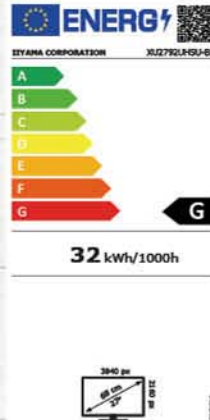

iiyama ProLite XU2792UHSU-B1

- Scherm: 27" 4K UHD IPS LED AG
- Resolutie: 3840x2160
- Statisch contrast: 1000:1
- Ververssnelheid: 60 Hz
- Helderheid: 300 cd/m²
- Reactietijd: 4 ms
- Kijkhoek: 178°
- HDMI, DisplayPort™, DVI, 2x USB Hub
- Ingebouwde Speakers
- Kantelen -5 tot +22°
- VESA mount 100x100mm

€359

MONIIXU2792UHSU-B1