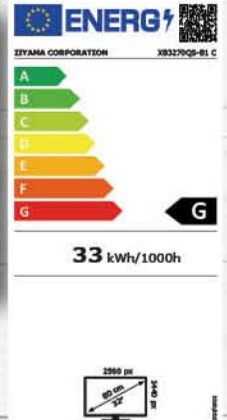

iiyama ProLite XB3270QS-B1

- Scherm: 32" WQHD IPS AG LED
- Resolutie: 2560 x 1440
- Statisch contrast: 1200:1
- Ververssnelheid: 60 Hz
- Helderheid: 250 cd/m²
- Reactietijd: 4 ms
- Kijkhoek: 178°
- DVI-D, DisplayPort™, HDMI
- Ingebouwde Speakers
- Hoogte, draaien, kantelen -3 tot +22°
- VESA mount 100x100mm

€339

MONIIXB3270QS-B1