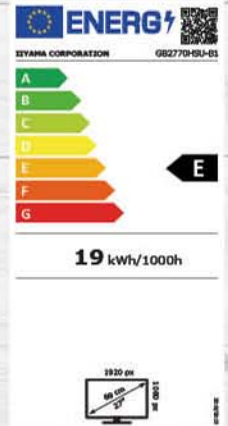

AMD FreeSync

€189
MONIIG2740HSU-B1

AMD FreeSync Premium

€239
MONIIG2770HSU-B1