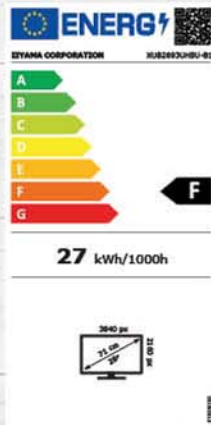

€339

MONIIXB3270QS-B1

iiyama ProLite XUB2893UHSU-B1

- Scherm: 28" 4K UHD IPS LED AG
- Resolutie: 3840 x 2160
- Statisch contrast: 1000:1
- Ververssnelheid: 60 Hz
- Helderheid: 300 cd/m²
- Reactietijd: 3 ms
- Kijkhoek: 178°
- HDMI, DisplayPort™, 4x USB Hub
- Ingebouwde speakers
- Hoogte, draaien, rotatie, kantelen -5° tot +23°
- VESA mount 100x100mm