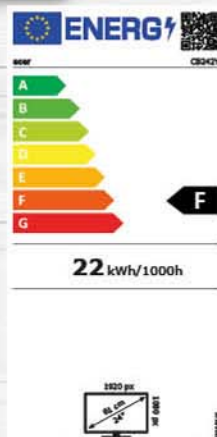

AMD
FreeSync

€189
MONAC0000022