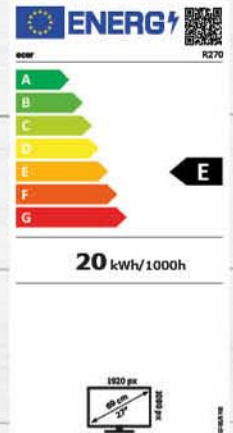

AMD
FreeSync

€169
MONAC0000014