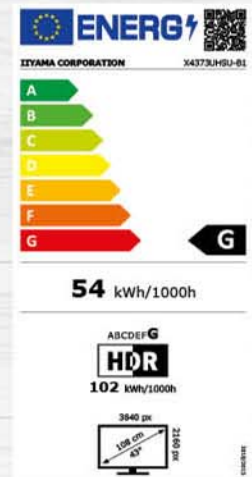

AMD
FreeSync

€429

MONIIXUB3493WQSU-B1

iiyama ProLite X4373UHSU-B1

- Scherm: 42.5" 4K UHD VA LED AG
- Resolutie: 3840 x 2160
- Statisch contrast: 4000:1
- Verversnelheid: 60 Hz
- Helderheid: 400 cd/m²
- Reactietijd: 3 ms
- Kijkhoek: 178°
- DisplayPort™, 2x HDMI, Mini Displayport™, 4x USB Hub
- Ingebouwde speakers
- Kantelen -2° tot +10°
- VESA mount 200x100 mm