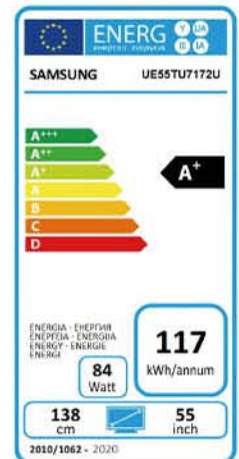

€599

TV-SAE55TU7172