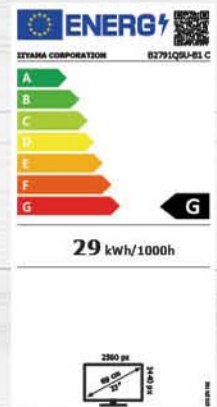

iiyama ProLite B2791QSU-B1

- Scherm: 27" WQHD TN LED AG
- Resolutie: 2560x1440
- Statisch contrast: 1000:1
- Verversnelheid: 60 Hz
- Helderheid: 350 cd/m²
- Reactietijd: 1 ms
- Kijkhoek: 170°
- DVI-D, HDMI, DisplayPort™, 2x USB Hub
- Ingebouwde Speakers
- Hoogte, draaien, rotatie, kantelen -5° tot +22°
- VESA mount 100x100mm
- AMD FreeSync™