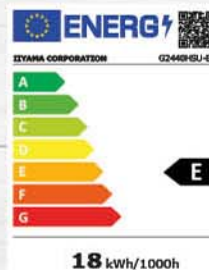

AMD
FreeSync

€149.⁹⁵

MONIIG2230HS-B1

iiyama G-Master G2440HSU-B1

- Scherm: 23.8" FHD IPS AG
- Resolutie: 1920 x 1080
- Statisch contrast: 1000:1
- Verversnelheid: 75 Hz
- Helderheid: 250 cd/m²
- Reactietijd: 1 ms
- Kijkhoek: 178°
- DisplayPort™, HDMI, 2x USB Hub
- Ingebouwde speakers
- Kantelen -4° tot +22°
- VESA mount 100x100 mm
- AMD FreeSync™