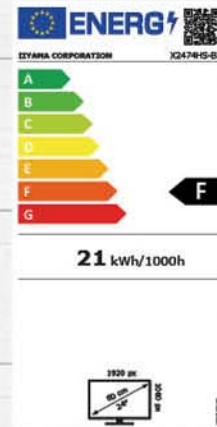

€179.⁹⁵
MONIIX2474HS-B2