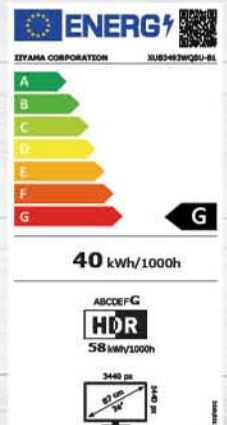

iiyama XUB3493WQSU-B1

- Scherm: 34" UWQHD ADS-IPS AG
- ADS-IPS, matte finish
- Resolutie: 3440 x 1440
- Statisch contrast: 1000:1
- Ververssnelheid: 75 Hz
- Helderheid: 400 cd/m²
- Reactietijd: 4 ms
- Kijkhoek: 178°
- 2x HDMI, DisplayPort™, 2x USB Hub
- Ingebouwde Speakers
- Hoogte, draaien en kantelen -3 tot +22°
- VESA Mount 100 x 100mm
- AMD FreeSync™

AMD
FreeSync

€429

MONIIXUB3493WQSU-B1