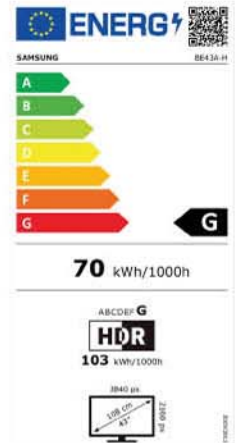

keyboard apart
verkrijgbaar

€1199
TABMS5427295

Samsung UHD 4K Smart-televisies

Samsung 4K UHD

- Scherm: 43" 4K UHD LED
- Resolutie: 3.840 x 2.160
- Verversnelheid: 50 Hz
- Wifi, GbE LAN, Bluetooth
- USB, 3x HDMI, CI-Sleuf
- Smart TV technologie
- Grey