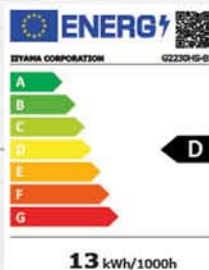

AMD
FreeSync
Premium

€239
MONIIGB2466HSU-B1

iiyama G-Master G2230HS-B1

- Scherm: 21,5" TN LED AG
- Resolutie: 1920 x 1080
- Statisch contrast: 1000:1
- Verversnelheid: 75Hz
- Helderheid: 250 cd/m²
- Reactietijd: 0,8 ms
- Kijkhoek: 170°
- VGA, HDMI, DisplayPort™
- Ingebouwde Speakers
- Kantelen -5° tot +22°
- VESA Mount 100 x 100mm
- AMD FreeSync™