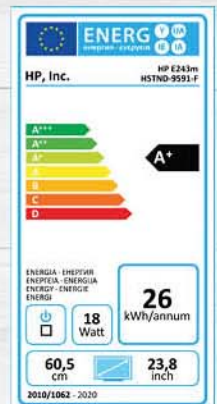

Ergonomisch in 4 richtingen verstelbaar.

Tal van flexibele aansluitmogelijkheden.

Ga online en werk comfortabel samen op de HP EliteDisplay E243m monitor.

HP EliteDisplay E243m

- Scherm: 23.8" FHD IPS AG
- Resolutie: 1920 x 1080
- Statisch contrast: 1000:1
- Verversnelheid: 60 Hz
- Helderheid: 250 cd/m²
- Reactietijd: 5 ms
- Kijkhoek: 178°
- VGA, HDMI, DisplayPort™, USB-hub
- Hoogte, draaien, rotatie, kantelen -5° tot 23°
- VESA mount 100x100mm
- Silver