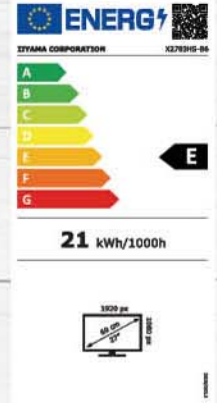

€199.⁹⁵

MONIIX2783HSU-B6