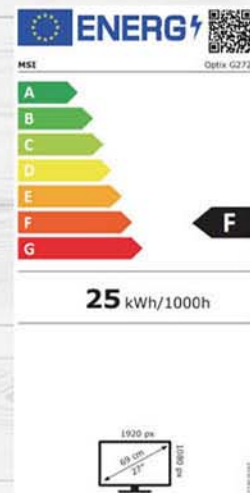

MSI Optix G272

- Scherm: 27" FHD IPS AG
- Resolutie: 1920 x 1080
- Verversnelheid: 144 Hz
- Statisch contrast: 1000:1
- Helderheid: 250 cd/m²
- Reactietijd: 1 ms
- Kijkhoek: 178°
- DisplayPort™, 2x HDMI
- Kantelen -5° tot 20°
- VESA mount 100x100 mm

€199

MONMMOPTIXG272