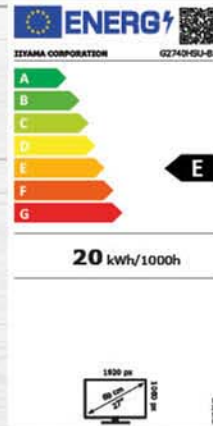

AMD
FreeSync
Premium

€249

MONIIGB2470HSU-B1

iiyama G-Master G2740HSU-B1

- Scherm: 27" FHD IPS AG
- Resolutie: 1920 x 1080
- Statisch contrast: 1000:1
- Verversnelheid: 75 Hz
- Helderheid: 250 cd/m²
- Reactietijd: 1 ms
- Kijkhoek: 178°
- HDMI, DisplayPort™, 2x USB Hub
- Ingebouwde speakers
- Kantelen -4° tot +22°
- VESA mount 100x100mm
- AMD FreeSync™
- Black Tuner