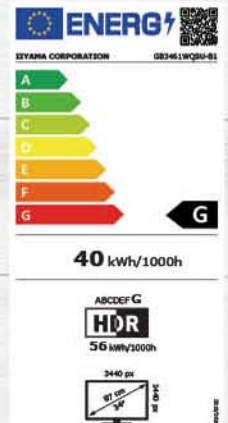

AMD FreeSync Premium

€429
MONIIGB3461WQSU-B1