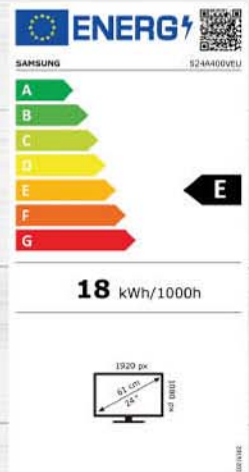

AMD FreeSync

€289
MONSA6334194