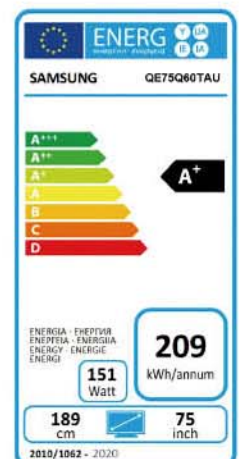

Samsung 4K UHD

- Scherm: 75" 4K UHD QLED
- Resolutie: 3.840 x 2.160
- Verversnelheid: 60 Hz
- Wifi, GbE LAN, Bluetooth
- 2x USB, 3x HDMI, CI-Sleuf
- Smart TV technologie
- Black

€1599

TV-SAQE75Q60TAUXXH

LG Monitor 32GK650F-B