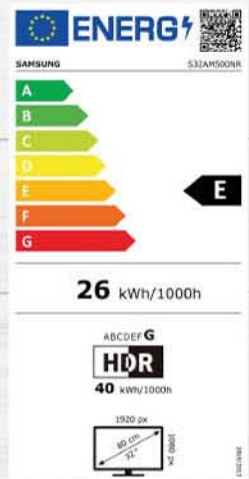

€249
MONSA6293184