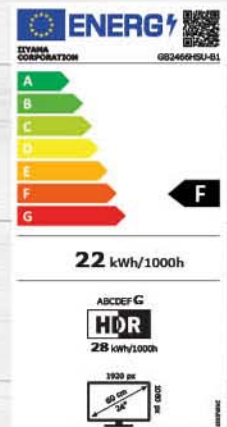

**iiyama G-Master
Curved GB2466HSU-B1**

- Scherm: 23.6" VA LED FHD AG
- Resolutie: 1920 x 1080
- Kromming: 1500R
- Statisch contrast: 3000:1
- Verversnelheid: 165 Hz
- Helderheid: 250 cd/m²
- Reactietijd: 1 ms
- Kijkhoek: 178°
- 2x HDMI, 2x DisplayPort™, 2x USB Hub
- Ingebouwde Speakers
- Hoogte, kantelen -5 tot +18°
- VESA Mount 100 x 100mm
- AMD FreeSync™ Premium

AMD
FreeSync
Premium

€239
MONIIGB2466HSU-B1