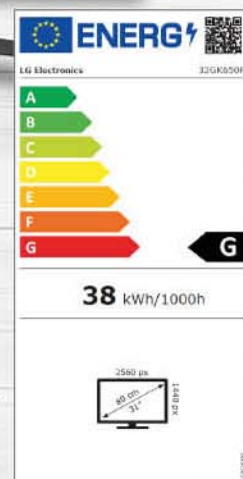

LG 32GK650F-B

- Scherm: 32" WQXGA VA AG LED
- Resolutie: 2560 x 1440
- Verversnelheid: 144 Hz
- Helderheid: 350 cd/m²
- Reactietijd: 1 ms
- Kijkhoek: 178°
- DisplayPort™, HDMI, HDCP
- Draaien, rotatie, kantelen -5° tot 15°
- VESA mount 100x100 mm
- AMD FreeSync™