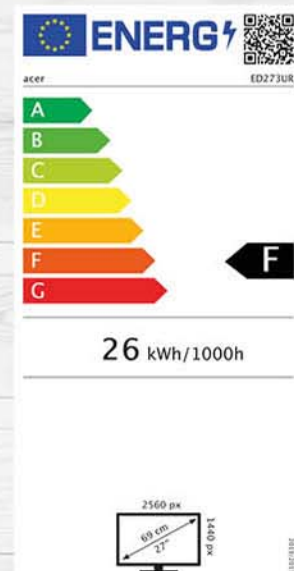

AMD
FreeSync

€269
MONAC0000023