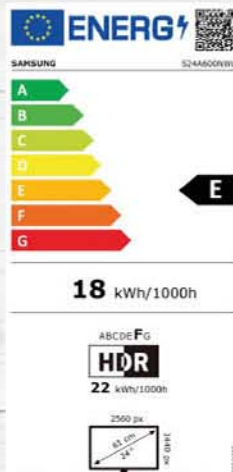

AMD FreeSync

€269
MONSA6308311