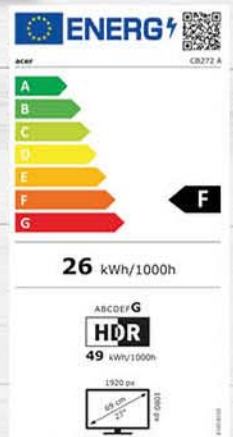

AMD
FreeSync

€229
MONAC0000020