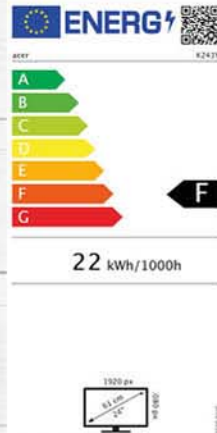

AMD
FreeSync

€149
MONAC0000021