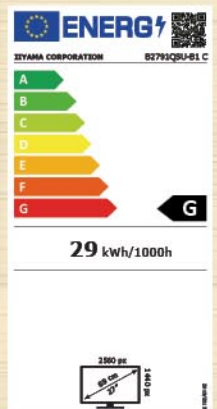

iiyama ProLite B2791QSU-B1

- Scherm: 27" WQHD TN LED AG
- Resolutie: 2560x1440 - 75Hz
- Statisch contrast: 1000:1
- Verversnelheid: 75 Hz
- Helderheid: 350 cd/m²
- Reactie tijd: 1 ms
- Kijkhoek: 170°
- DVI-D, HDMI, DisplayPort™, 2x USB Hub
- Ingebouwde Speakers
- Hoogte, draaien, rotatie, kantelen -5° tot +22°
- VESA mount 100x100mm
- AMD Freesync™ technologie

€289

MONIIB2791QSU-B1