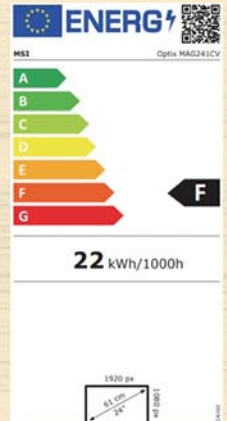

€229

MONMMOPTIXMAG241CV