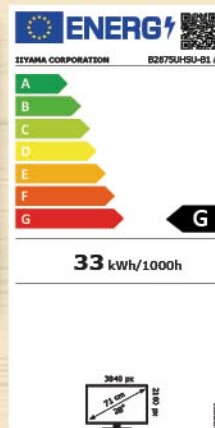

€319

MONIIXB3270QS-B1

iiyama ProLite B2875UHSU-B1

- Scherm: 28" 4K UHD AG TN LED
- Resolutie: 3840x2160
- Statisch contrast: 1000:1
- Verversnelheid: 75 Hz
- Helderheid: 300 cd/m²
- Reactietijd: 1 ms
- Kijkhoek: 170°
- VGA, DVI-D, HDMI, DisplayPort™, 3x USB HUB
- Ingebouwde speakers
- Hoogte, draaien, kantelen +17°
- VESA mount 100x100mm
- AMD Freesync™ technologie