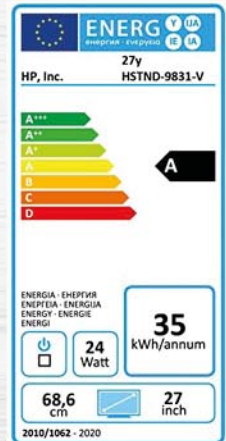

HP 27y Monitor

- Scherm: 27" FHD AG
- Resolutie: 1920x1080
- Verversnelheid: 60Hz
- Helderheid: 300 cd/m²
- Reactietijd: 5ms
- Kijkhoek: 178°
- VGA, HDMI, DVI-D
- Kantelen -5° tot +20°
- VESA mount 100x100mm

€179

MONHP4506557