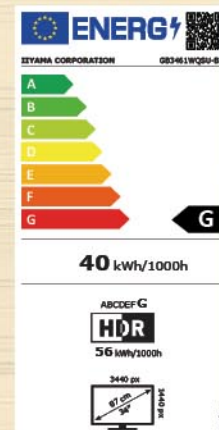

iiyama G-Master GB2770HSU-B1

- Scherm: 27" Fast IPS AG
- Resolutie: 1920 x 1080
- Statisch contrast: 1100:1
- Verversnelheid: 165 Hz
- Helderheid: 250 cd/m²
- Reactietijd: 0,8 ms (MPRT)
- Kijkhoek: 178°
- HDMI, Displayport, 2x USB HUB
- Ingebouwde Speakers
- Kantelen -3° tot +18°
- VESA Mount 100 x 100mm

€279

MONIIGB2770HSU-B1