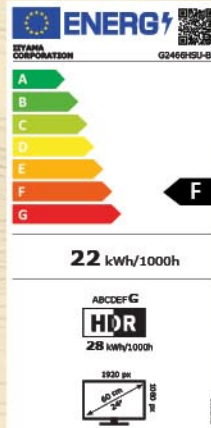

€459

MONIIXUB3493WQSU-B1

**iiyama G-MASTER
Curved G2466HSU-B1**

- Scherm: 23.6" VA LED FHD AG
- Resolutie: 1920 x 1080
- Kromming: 1500R
- Statisch contrast: 3000:1
- Verversnelheid: 165 Hz
- Helderheid: 250 cd/m²
- Reactietijd: 1 ms
- Kijkhoek: 178°
- 2x HDMI, DisplayPort™, 2x USB Hub
- Ingebouwde Speakers
- Kantelen -5 tot +22°
- VESA Mount 100 x 100mm
- AMD Freesync™ Technologie