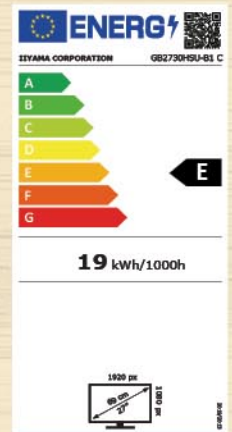

iiyama G-Master G2730HSU-B1

- Scherm: 27" FHD TN LED AG
- Resolutie: 1920 x 1080
- Statisch contrast: 1000:1
- Verversnelheid: 75 Hz
- Helderheid: 300 cd/m²
- Reactietijd: 1 ms
- Kijkhoek: 170°
- VGA, HDMI, DisplayPort™, 2x USB Hub
- Ingebouwde Speakers
- Kantelen -5 tot +22°
- VESA Mount 100 x 100mm
- AMD Freesync™ Technologie
- Black Tuner

€199.95

MONIIG2730HSU-B1

iiyama G-Master GB2470HSU-B1

- Scherm: 23,8" Fast IPS AG
- Resolutie: 1920 x 1080
- Statisch contrast: 1100:1
- Verversnelheid: 165 Hz
- Helderheid: 250 cd/m²
- Reactietijd: 0,8 ms (MPRT)
- Kijkhoek: 178°
- HDMI, Displayport, 2x USB HUB
- Ingebouwde Speakers
- Kantelen -3° tot +18°
- VESA Mount 100 x 100mm

€219

MONIIGB2470HSU-B1