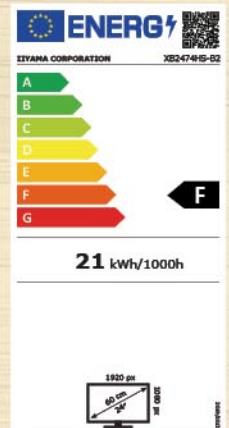

iiyama ProLite XB2474HS-B2

- Scherm: 23.6" VA LED AG
- Resolutie: 1920 x 1080
- Statisch contrast: 3000:1
- Verversnelheid: 75 Hz
- Helderheid: 250 cd/m²
- Reactietijd: 4 ms
- Kijkhoek: 178°
- VGA, HDMI, DisplayPort™
- Ingebouwde Speakers
- Hoogte, draaien, rotatie, kantelen -3 tot +22°
- VESA Mount 100 x 100mm

€189.⁹⁵

MONIIXB2474HS-B2