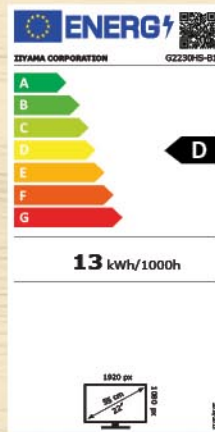

iiyama G-Master G2230HS-B1

- Scherm: 21,5" TN LED AG
- Resolutie: 1920 x 1080
- Statisch contrast: 1000:1
- Verversnelheid: 75Hz
- Helderheid: 250 cd/m²
- Reactietijd: 0,8 ms
- Kijkhoek: 170°
- VGA, HDMI, DisplayPort
- Ingebouwde Speakers
- Kantelen -5° tot +22°
- VESA Mount 100 x 100mm

€139.95

MONIIG2230HS-B1