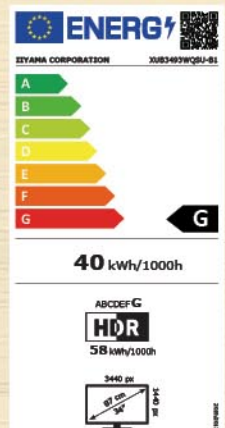

iiyama ProLite XUB3493WQSU-B1

- Scherm: 34" UWQHD ADS-IPS AG
- ADS-IPS, matte finish
- Resolutie: 3440 x 1440
- Statisch contrast: 1000:1
- Verversnelheid: 75 Hz
- Helderheid: 400 cd/m²
- Reactietijd: 4 ms
- Kijkhoek: 178°
- 2x HDMI, DisplayPort™, 2x USB Hub
- Ingebouwde Speakers
- Hoogte, draaien en kantelen -3 tot +22°
- VESA Mount 100 x 100mm
- AMD Freesync™ Technologie

€459

MONIIXUB3493WQSU-B1