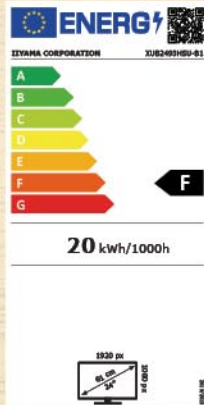

iiyama ProLite XUB2493HSU-B1

- Scherm: 24" FHD IPS LED AG
- Resolutie: 1920 x 1080
- Statisch contrast: 1000:1
- Verversnelheid: 75 Hz
- Helderheid: 250 cd/m²
- Reactietijd: 4 ms
- Kijkhoek: 178°
- VGA, HDMI, DisplayPort™, 2x USB Hub
- Ingebouwde Speakers
- Hoogte, draaien, rotatie, kantelen -5° tot +22°
- VESA mount 100x100mm
- Ultra slim design

€199.⁹⁵

MONIIXUB2493HSU-B1