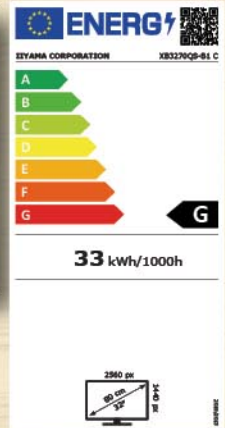

iiyama ProLite XB3270QS-B1

- Scherm: 32" WQHD IPS AG LED
- Resolutie: 2560 x 1440
- Statisch contrast: 1200:1
- Verversnelheid: 75 Hz
- Helderheid: 250 cd/m²
- Reactietijd: 4 ms
- Kijkhoek: 178°
- DVI-D, DisplayPort™, HDMI
- Ingebouwde Speakers
- Hoogte, draaien, kantelen -3 tot +22°
- VESA mount 100x100mm

€319

MONIIXB3270QS-B1