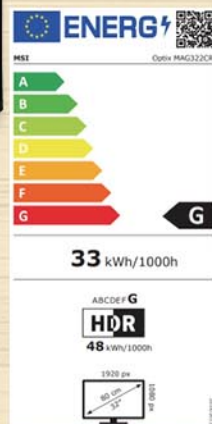

€369

MONMMOPTIXMAG322CR