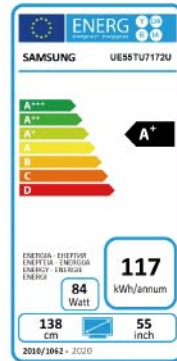

Samsung UHD 4K Smart-televisies

Samsung UHD 4K

- **Scherm:** UHD 4K LED UHD Quad-Core Processor
- **Resolutie:** 3.840 x 2.160
- **Verversnelheid:** 50 Hz
- Wifi, GbE LAN, Bluetooth
- 2x USB, 2x HDMI, CI-Sleuf
- Smart TV technologie
- Zwart

€579

TV-SAUE55TU7172