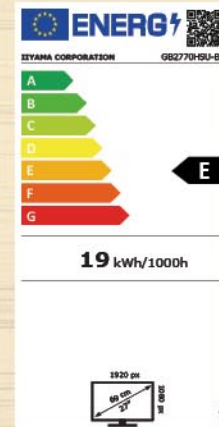

iiyama G-Master GB2770HSU-B1

- Scherm: 27" Fast IPS AG
- Resolutie: 1920 x 1080
- Statisch contrast: 1100:1
- Verversnelheid: 165 Hz
- Helderheid: 250 cd/m²
- Reactietijd: 0,8 ms (MPRT)
- Kijkhoek: 178°
- HDMI, Displayport, 2x USB HUB
- Ingebouwde Speakers
- Kantelen -3° tot +18°
- VESA Mount 100 x 100mm

€279

MONIIGB2770HSU-B1

iiyama G-Master GB3461WQSU-B1

- Scherm: 34" UWQHD ADS-IPS AG
- Resolutie: 3440 x 1440
- Statisch contrast: 1000:1
- Verversnelheid: 144 Hz
- Helderheid: 350 cd/m²
- Reactietijd: 1 ms
- Kijkhoek: 178°
- 2x HDMI, DisplayPort™, 2x USB Hub
- Ingebouwde Speakers
- Hoogte, draaien en kantelen -3 tot +22°
- VESA Mount 100 x 100mm
- AMD FreeSync™ Technologie

€519

MONIIGB3461WQSU-B1