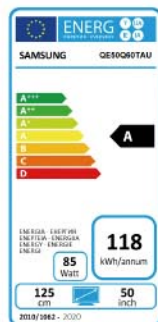

Samsung QLED 4K Q60T Smart-televisies

€699

TV-SAQE50Q60TAUXXH

Samsung QLED 4K Q60T

- **Scherm:** UHD 4K QLED Quantum Lite-processor
- **Resolutie:** 3.840 x 2.160
- **Verversnelheid:** 60 Hz
- Wifi, GbE LAN, Bluetooth
- 2x USB, 3x HDMI, CI-Sleuf
- Smart TV technologie
- Slank, zwart design