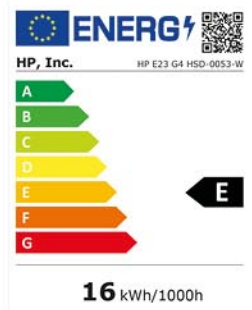

€179

MONHP4506557

Ga voor de optimale kijkervaring

HP E23 G4 FHD MONITOR

HP E23 Monitor

- Scherm: 23" FHD IPS AG
- Resolutie: 1920 x 1080
- Statisch contrast: 1000:1
- Verversnelheid: 60 Hz
- Helderheid: 250 cd/m²
- Reactietijd: 5 ms
- Kijkhoek: 178°
- VGA, USB, HDMI, DisplayPort™
- Hoogte, rotatie, draaien, kantelen -5° tot 23°
- VESA mount 100 x 100mm
- Black/Silver