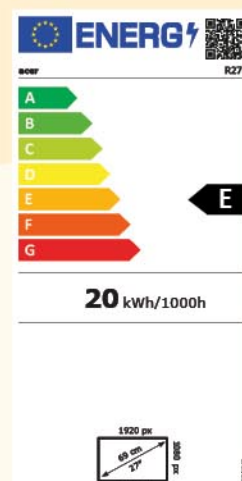

Acer R270si

- Scherm: 27" FHD IPS LED
- Resolutie: 1920x1080
- Verversnelheid: 75Hz
- Helderheid: 250 cd/m²
- Reactietijd: 1ms VRB
- Kijkhoek: 178°
- HDMI, VGA
- Kantelen -5° tot +23°
- VESA mount 100x100mm
- AMD FreeSync™ Technologie

€179
MONAC0000014