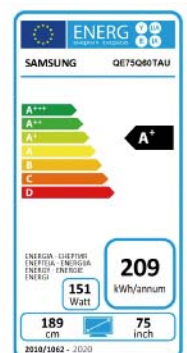

€579

TV-SAUE55TU7172

Samsung QLED 4K Q60T Smart-televisies

€699

TV-SAQE50Q60TAUXXH

Samsung QLED 4K Q60T

- **Scherm:** UHD 4K QLED Quantum Lite-processor
- **Resolutie:** 3.840 x 2.160
- **Verversnelheid:** 60 Hz
- Wifi, GbE LAN, Bluetooth
- 2x USB, 3x HDMI, CI-Sleuf
- Smart TV technologie
- Slank, zwart design