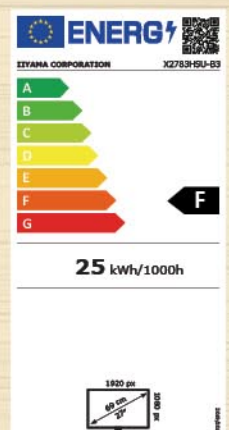

iiyama ProLite X2783HSU-B3

- Scherm: 27" FHD AMVA+ LED AG
- Resolutie: 1920x1080
- Statisch contrast: 3000:1
- Verversnelheid: 75 Hz
- Helderheid: 300 cd/m²
- Reactietijd: 4 ms
- Kijkhoek: 178°
- HDMI, DisplayPort™, VGA, 2x USB Hub
- Ingebouwde Speakers
- Kantelen -5 tot +22°
- VESA mount 100x100mm

€189.⁹⁵

MONIIX2783HSU-B3