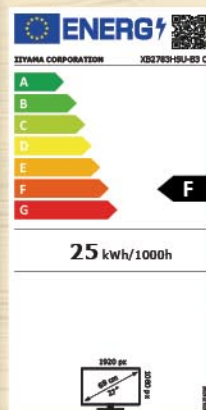

iiyama ProLite XB2783HSU-B3

- Scherm: 27" AMVA+ LED AG
- Resolutie: 1920 x 1080
- Statisch contrast: 3000:1
- Verversnelheid: 75 Hz
- Helderheid: 300 cd/m²
- Reactie tijd: 4 ms
- Kijkhoek: 178°
- VGA, HDMI, DisplayPort, 2x USB HUB
- Ingebouwde speakers
- Hoogte, draaien, rotatie, kantelen -5° tot 22°
- VESA mount 100 x 100mm

€229

MONIIXB2783HSU-B3