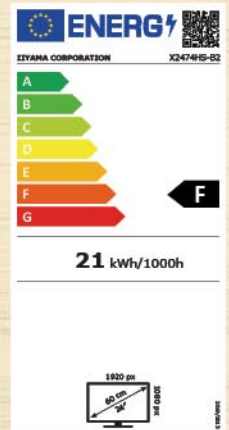

iiyama ProLite X2474HS-B2

- Scherm: 23.6" FHD VA LED AG
- Resolutie: 1920 x 1080
- Statisch contrast: 3000:1
- Verversnelheid: 75 Hz
- Helderheid: 250 cd/m²
- Reactietijd: 4 ms
- Kijkhoek: 178°
- VGA, HDMI, DisplayPort™
- Ingebouwde Speakers
- Kantelen -2° tot +21°
- VESA mount 100x100mm

€169.⁹⁵

MONIIX2474HS-B2