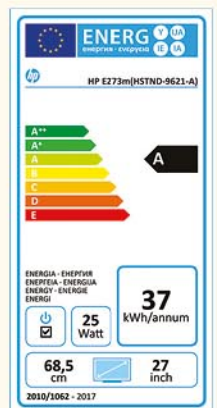

Ergonomisch in 4 richtingen verstelbaar.

Tal van flexibele aansluitmogelijkheden.

Ga online en werk comfortabel samen op de HP EliteDisplay E243m of E273m monitor.

HP EliteDisplay E243m

- Scherm: 23.8" FHD IPS AG
- Resolutie: 1920 x 1080
- Statisch contrast: 1000:1
- Verversnelheid: 60 Hz
- Helderheid: 250 cd/m²
- Reactietijd: 5 ms
- Kijkhoek: 178°
- VGA, HDMI, DisplayPort™, USB-hub
- Hoogte, draaien, rotatie, kantelen -5° tot 23°
- VESA mount 100x100mm
- Silver