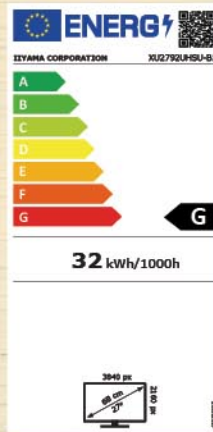

iiyama ProLite XU2792UHSU-B1

- Scherm: 27" 4K UHD IPS LED AG
- Resolutie: 3840x2160
- Statisch contrast: 1000:1
- Verversnelheid: 75 Hz
- Helderheid: 300 cd/m²
- Reactietijd: 4 ms
- Kijkhoek: 178°
- HDMI, DisplayPort™, DVI, 2x USB Hub
- Ingebouwde Speakers
- Kantelen -5 tot +22°
- VESA mount 100x100mm

€359

MONIIXU2792UHSU-B1