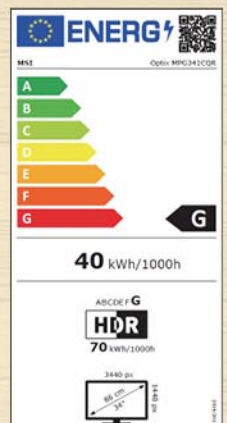

€849

MONMMOPTIXMPG341CQR