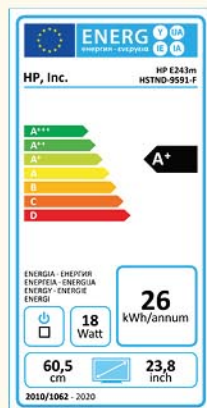

Ergonomisch in 4 richtingen verstelbaar.

Tal van flexibele aansluitmogelijkheden.

Ga online en werk comfortabel samen op de HP EliteDisplay E243m of E273m monitor.

HP EliteDisplay E243m

- Scherm: 23.8" FHD IPS AG
- Resolutie: 1920 x 1080
- Statisch contrast: 1000:1
- Verversnelheid: 60 Hz
- Helderheid: 250 cd/m²
- Reactietijd: 5 ms
- Kijkhoek: 178°
- VGA, HDMI, DisplayPort™, USB-hub
- Hoogte, draaien, rotatie, kantelen -5° tot 23°
- VESA mount 100x100mm
- Silver