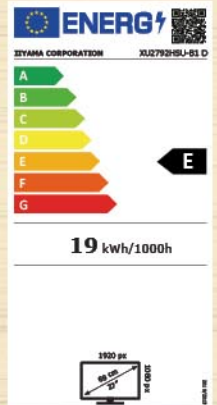

iiyama ProLite XU2792HSU-B1

- Scherm: 27" IPS LED AG
- Resolutie: 1920 x 1080
- Statisch contrast: 3000:1
- Verversnelheid: 75 Hz
- Helderheid: 250 cd/m²
- Reactietijd: 4 ms
- Kijkhoek: 178°
- VGA, HDMI, DisplayPort, 2x USB Hub
- Ingebouwde Speakers
- Kantelen -5 tot +22°
- VESA Mount 100 x 100mm
- Ultra slim design

€209

MONIIXU2792HSU-B1