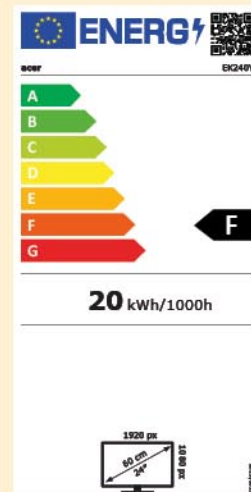

Acer EK240YBmiix

- Scherm: 23.6" FHD IPS LED
- Resolutie: 1920 x 1080
- Statisch contrast: 1000:1
- Verversnelheid: 60 Hz
- Helderheid: 250 cd/m²
- Reactietijd: 5 ms
- Kijkhoek: 178°
- VGA, HDMI
- Kantelen -5° tot +20°
- AMD FreeSync™ Technologie
- VESA mount 75 x 5 mm

€129
MONAC0000019