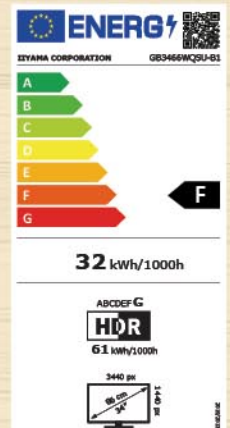

€519
MONIIGB3466WQSU-B1