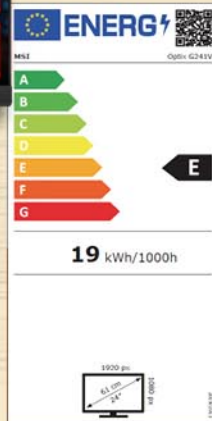

€519

MONIIGB3461WQSU-B1

MSI Optix G241V

- Scherm: 23.8" FHD IPS AG
- Resolutie: 1920 x 1080
- Statisch contrast: 1000:1
- Verversnelheid: 75 Hz
- Helderheid: 250 cd/m²
- Reactietijd: 4 ms
- Kijkhoek: 178°
- 1x DisplayPort™, 1x HDMI
- Kantelen -5° tot +20°
- VESA mount 100x100mm
- 2 jaar garantie