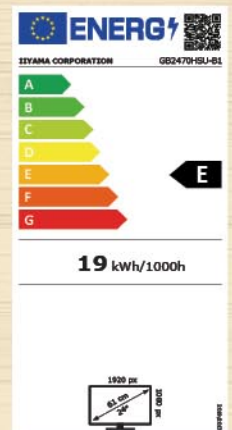

iiyama G-Master G2230HS-B1

- Scherm: 21,5" TN LED AG
- Resolutie: 1920 x 1080
- Statisch contrast: 1000:1
- Verversnelheid: 75Hz
- Helderheid: 250 cd/m²
- Reactietijd: 0,8 ms
- Kijkhoek: 170°
- VGA, HDMI, DisplayPort
- Ingebouwde Speakers
- Kantelen -5° tot +22°
- VESA Mount 100 x 100mm

€139.95

MONIIG2230HS-B1

iiyama G-Master G2730HSU-B1

- Scherm: 27" FHD TN LED AG
- Resolutie: 1920 x 1080
- Statisch contrast: 1000:1
- Verversnelheid: 75 Hz
- Helderheid: 300 cd/m²
- Reactietijd: 1 ms
- Kijkhoek: 170°
- VGA, HDMI, DisplayPort™, 2x USB Hub
- Ingebouwde Speakers
- Kantelen -5 tot +22°
- VESA Mount 100 x 100mm
- AMD Freesync™ Technologie
- Black Tuner

€199.95

MONIIG2730HSU-B1

iiyama G-Master GB2470HSU-B1

- Scherm: 23,8" Fast IPS AG
- Resolutie: 1920 x 1080
- Statisch contrast: 1100:1
- Verversnelheid: 165 Hz
- Helderheid: 250 cd/m²
- Reactietijd: 0,8 ms (MPRT)
- Kijkhoek: 178°
- HDMI, Displayport, 2x USB HUB
- Ingebouwde Speakers
- Kantelen -3° tot +18°
- VESA Mount 100 x 100mm

€219

MONIIGB2470HSU-B1