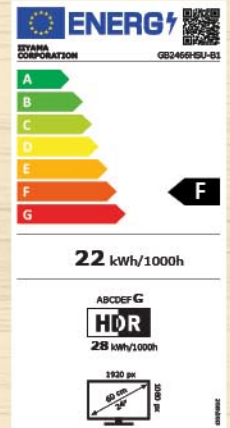

€229
MONIIGB2466HSU-B1